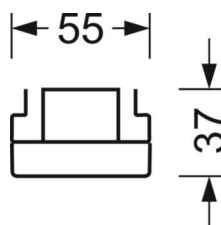

## Механика

цвет корпуса	белый стандартный для электротехники RAL 9016
размеры (LxWxH/DxH)	1531mm x 55mm x 37mm
вес (нетто)	2kg
Вид монтажа	сборка трековых систем

## DEEP-LINK

<https://www.regiolum.de/ru/article/18520304150>

Ссылка	LED 8000lm 840
ηLB	100 %
Φ ↓/↑	99 % / 1 %
UGR поп./вдоль	19.8 / 21.5

размеры

L	1531 mm	Длина
B	55 mm	Ширина
H	37 mm	Высота