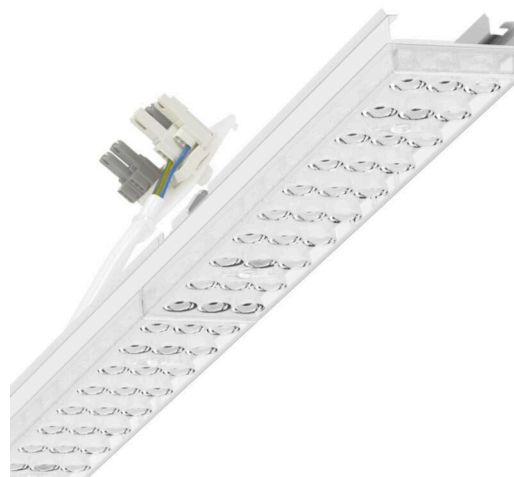

прибородержатель переменный - Individual.Lens.Optic - прямой узконаправленный свет - без видимых стыков

Ламподержатель из оцинкованного стального профиля, поверхность покрыта лаком на полиэфирной смоле. Крепление без инструментов с нажимными затворами, встроенными в конструкцию, обеспечивают защиту от кражи и взлома. В несущей трековой шине позиционируется по-разному. Цвет корпуса белый стандартный для электротехники RAL 9016; Прямой очень узко направленный свет для подсветки стеллажей, распространяющийся через линзу «Individual.Lens.Optic» из пластика ПММА. Оптика отдельных линз делает сборку и установку предельно удобными, плоскость легко чистится. Тройные ряды из отдельных линз и лампо-/прибородержатели, идеально согласованные между собой, обеспечивают цельный вид без стыков и неравномерностей. Нагревостойкие провода, включая присоединительный провод длиной 1 м и втычную деталь для быстрой сборки с выбором фаз без помощи инструментов и искателем. Сменные блоки, позволяющие легко модернизировать освещение, существенно продлевают срок службы всей осветительной установки.

## Оптика

Оснастка	LED, цветопередача/оттенок света CRI ≥ 80 / 4000K
Допуск для координаты цветности (MacAdam)	3SDCM
Фотобиологическая безопасность (светильник)	RG1
Номинальный световой поток	8239lm
Срок службы LED	50000h L80/B10 (Tq 35°C)
светоотдача светильников	155lm/W
Угол излучения	40° (C0) / 85° (C90)
UGR поп./вдоль	19.8 / 21.5

## Механика

цвет корпуса	белый стандартный для электротехники RAL 9016
размеры (LxWxH/DxH)	1531mm x 55mm x 37mm
вес (нетто)	2kg
Вид монтажа	сборка трековых систем

## DEEP-LINK

<https://www.regiolum.de/ru/article/18520304150>

Ссылка	LED 8000lm 840
ηLB	100 %
Φ ↓/↑	99 % / 1 %
UGR поп./вдоль	19.8 / 21.5

размеры

L	1531 mm	Длина
B	55 mm	Ширина
H	37 mm	Высота