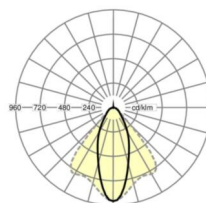

## Оптика

Оснастка	LED, цветопередача/оттенок света CRI ≥ 80 / 4000K
Допуск для координаты цветности (MacAdam)	3SDCM
Фотобиологическая безопасность (светильник)	RG1
Номинальный световой поток	8239lm
Срок службы LED	50000h L80/B10 (Tq 35°C)
светоотдача светильников	155lm/W
Угол излучения	40° (C0) / 85° (C90)
UGR поп./вдоль	19.8 / 21.5

## Механика

цвет корпуса	белый стандартный для электротехники RAL 9016
размеры (LxWxH/DxH)	1531mm x 55mm x 37mm
вес (нетто)	2kg
Вид монтажа	сборка трековых систем

## DEEP-LINK

<https://www.regiolum.de/ru/article/18520304150>

Ссылка	LED 8000lm 840
ηLB	100 %
Φ ↓/↑	99 % / 1 %
UGR поп./вдоль	19.8 / 21.5

размеры

L	1531 mm	Длина
B	55 mm	Ширина
H	37 mm	Высота