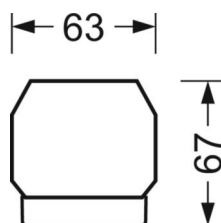

## Механика

цвет корпуса	белый стандартный для электротехники RAL 9016
размеры (LxWxH/DxH)	1531mm x 55mm x 37mm
вес (нетто)	2kg
Вид монтажа	сборка трековых систем

## DEEP-LINK

<https://www.regiolum.de/ru/article/18520304150>

Ссылка	LED 8000lm 840
ηLB	100 %
Φ ↓/↑	99 % / 1 %
UGR поп./вдоль	19.8 / 21.5

размеры

L	1531 mm	Длина
B	55 mm	Ширина
H	37 mm	Высота